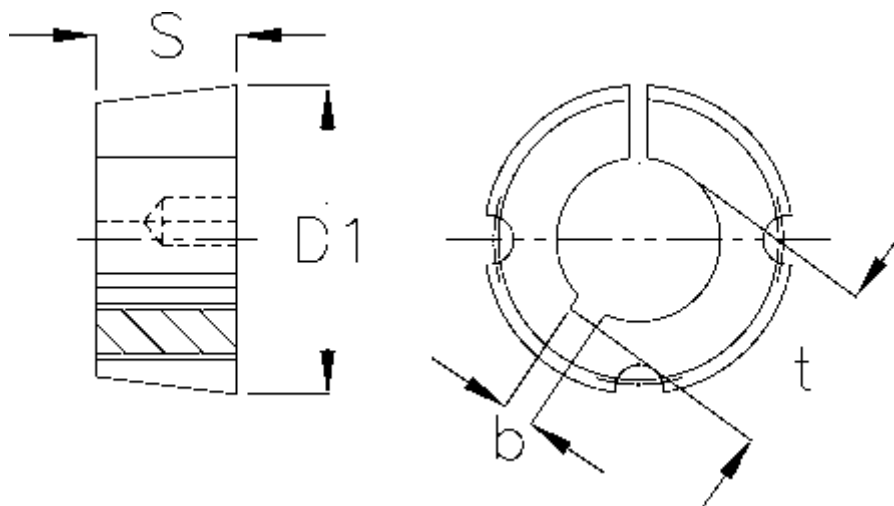

Varenummer: 6160403030040
Beskrivelse: Taperbøsning 3030 boring $\varnothing 40$ mm

Mål

b	= 12
Boring	= 40
Bøsningstype	= 3030
D1	= 108
Overførsel moment	= 2710
S	= 76,2
Skruestørrelse	= 5/8 x 1 1/2"
t	= 43.3